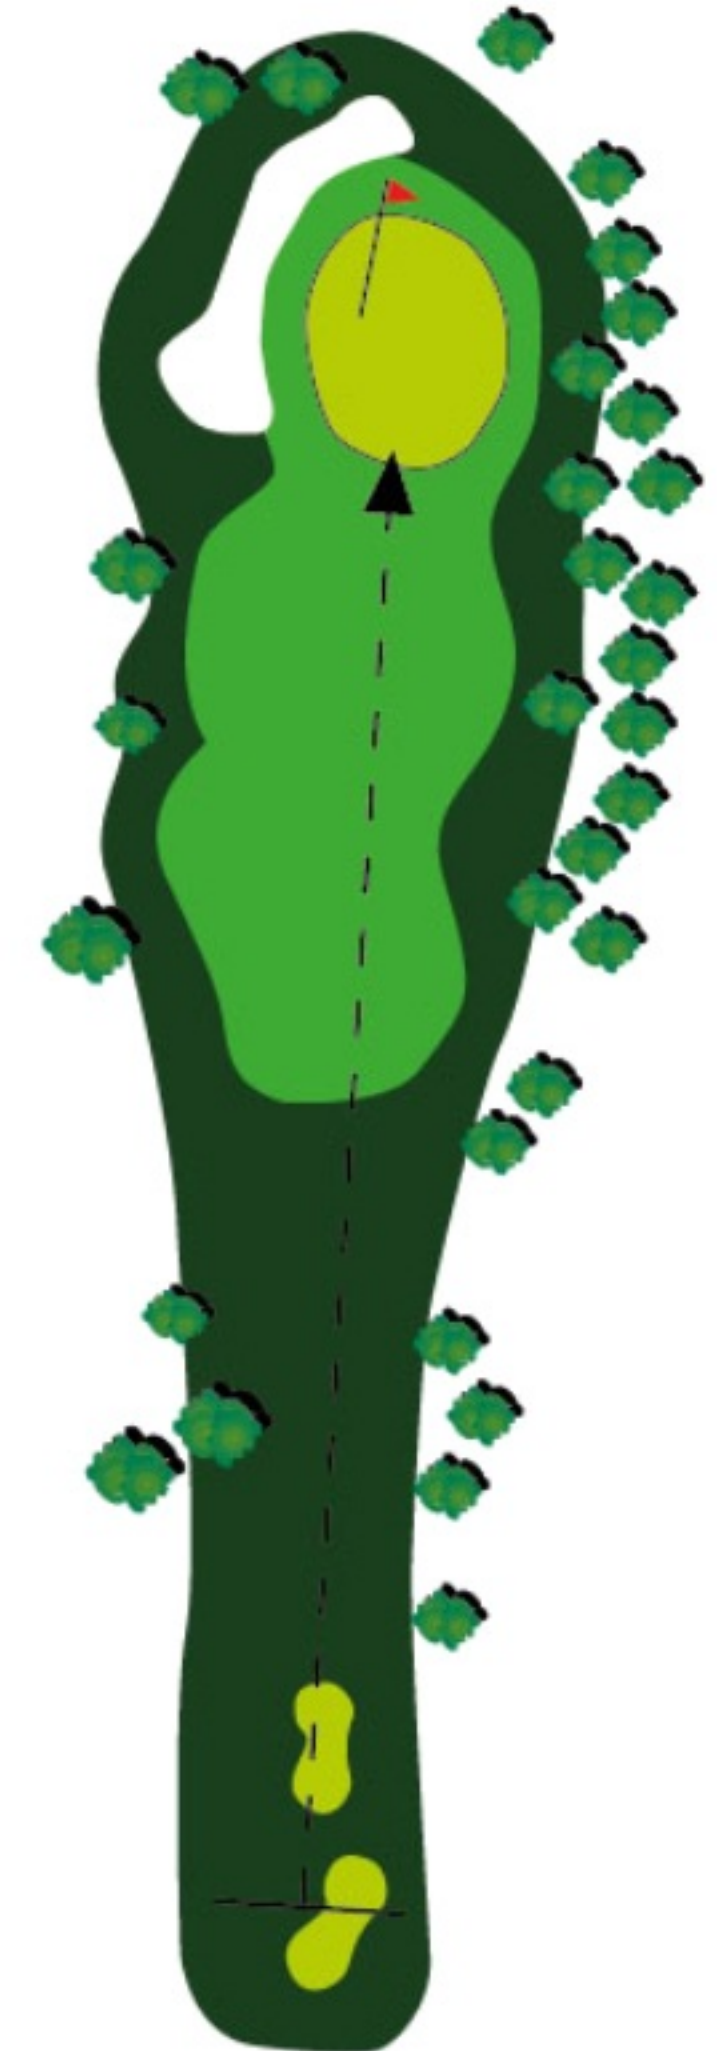

• HOYO 4 •
Campo corto 9 Hoyos

4

• CAMPO PAR 29

Amarillas: 118 metros.
Rojas: 91 metros.

• CAMPO PITCH&PUTT

Verdes: 118 metros.

WWW•OLIVAR•GOLF

Golf Olivar de la Hinojosa.

Avda. de Dublín S/N; Campo de las Naciones, 28042 Madrid (MADRID) - 91 721 1889

PAR 3
HCP 6