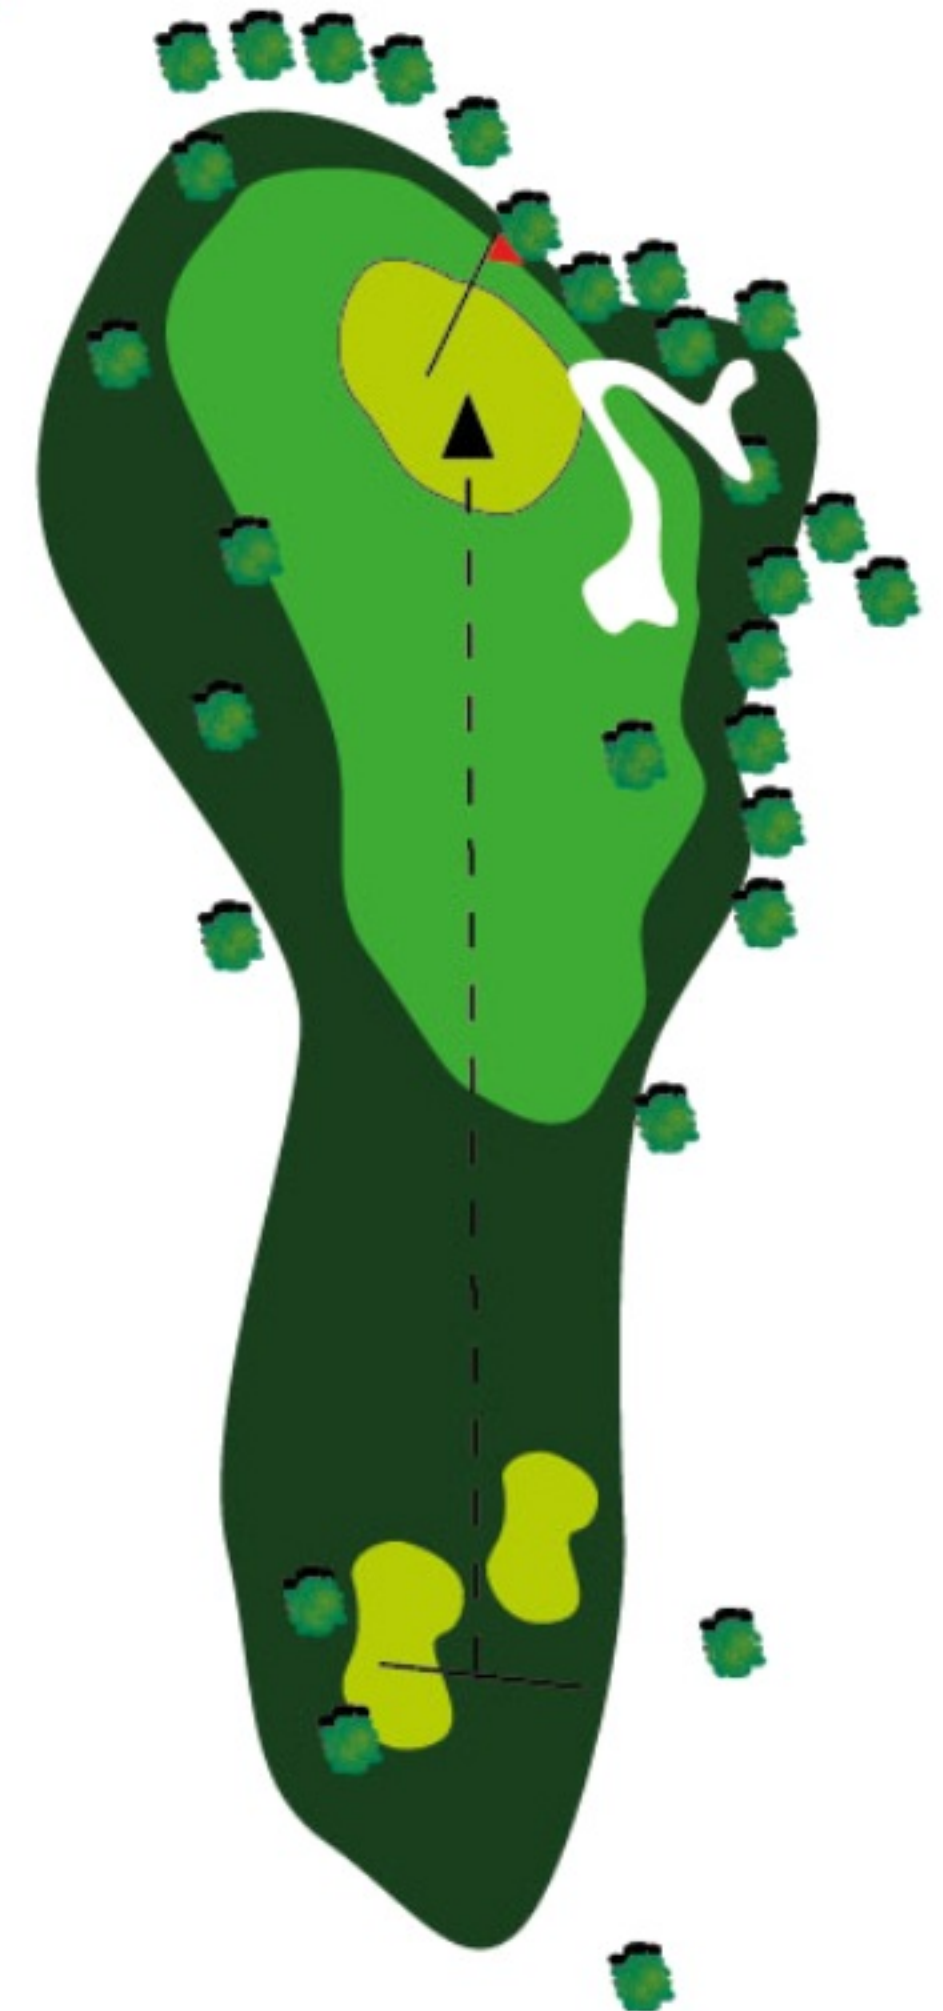

Amarillas: 116 metros.
Rojas: 101 metros.

• CAMPO PITCH&PUTT

Verdes: 101 metros.

WWW•OLIVAR•GOLF

Golf Olivar de la Hinojosa.

Avda. de Dublín S/N; Campo de las Naciones, 28042 Madrid (MADRID) - 91 721 1889

PAR 3
HCP 7

• HOYO 6 •
Campo corto 9 Hoyos

• CAMPO PAR 29

Amarillas: 148 metros.
Rojas: 129 metros.

• CAMPO PITCH&PUTT

Verdes: 88 metros.

WWW•OLIVAR•GOLF

Golf Olivar de la Hinojosa.

Avda. de Dublín S/N; Campo de las Naciones, 28042 Madrid (MADRID) - 91 721 1889