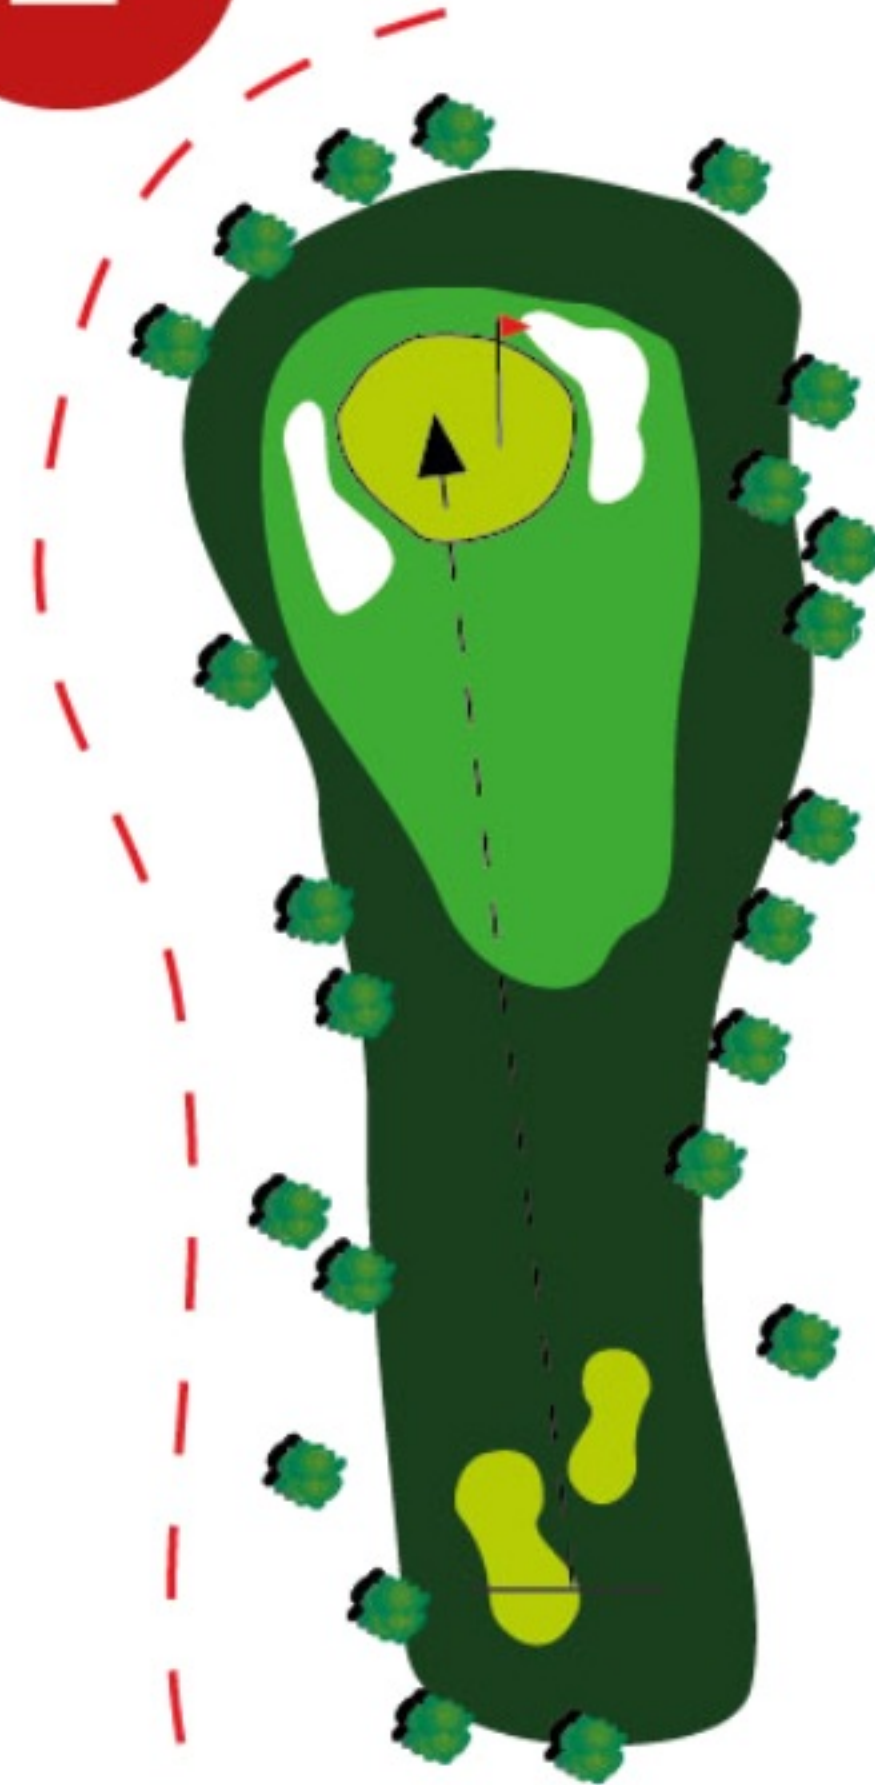

WWW•OLIVAR•GOLF

Golf Olivar de la Hinojosa.

Avda. de Dublín S/N; Campo de las Naciones, 28042 Madrid (MADRID) - 91 721 1889

2