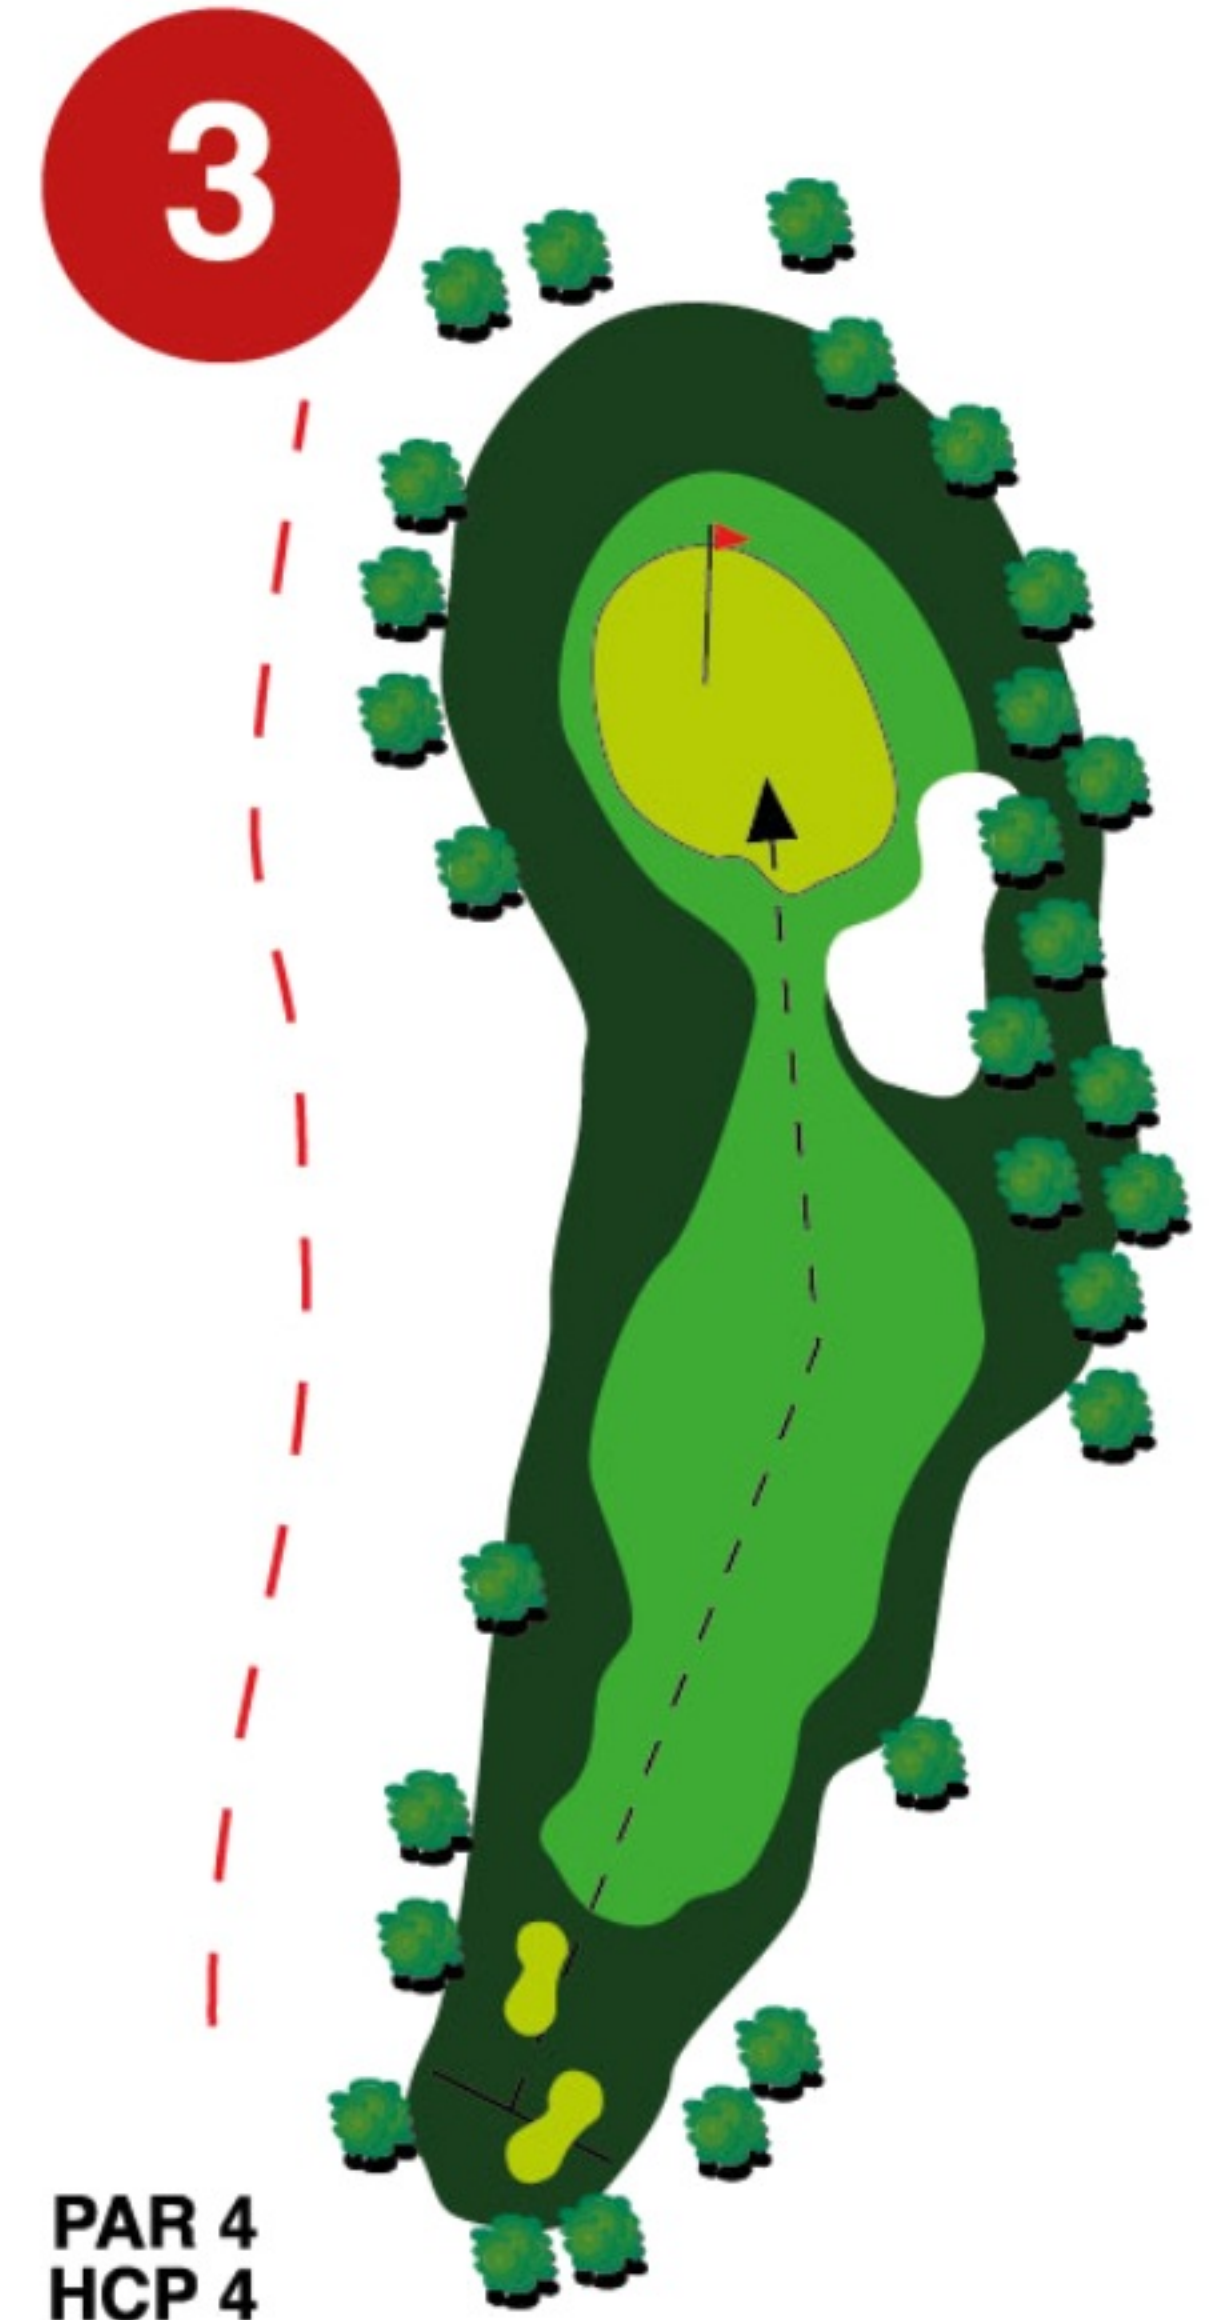

Amarillas: 105 metros.
Rojas: 92 metros.

• CAMPO PITCH&PUTT

Verdes: 105 metros.

WWW•OLIVAR•GOLF

Golf Olivar de la Hinojosa.

Avda. de Dublín S/N; Campo de las Naciones, 28042 Madrid (MADRID) - 91 721 1889

1

PAR 3
HCP 8

• HOYO 2 •
Campo corto 9 Hoyos

• CAMPO PAR 29

Amarillas: 145 metros.
Rojas: 126 metros.

• CAMPO PITCH&PUTT

Verdes: 115 metros.

WWW•OLIVAR•GOLF

Golf Olivar de la Hinojosa.

Avda. de Dublín S/N; Campo de las Naciones, 28042 Madrid (MADRID) - 91 721 1889

2

PAR 3
HCP 2

• HOYO 3 •
Campo corto 9 Hoyos

• CAMPO PAR 29

Amarillas: 246 metros.
Rojas: 230 metros.

• CAMPO PITCH&PUTT

Verdes: 78 metros.

WWW•OLIVAR•GOLF

Golf Olivar de la Hinojosa.

Avda. de Dublín S/N; Campo de las Naciones, 28042 Madrid (MADRID) - 91 721 1889

• HOYO 4 •
Campo corto 9 Hoyos

4

• CAMPO PAR 29

Amarillas: 118 metros.
Rojas: 91 metros.

• CAMPO PITCH&PUTT