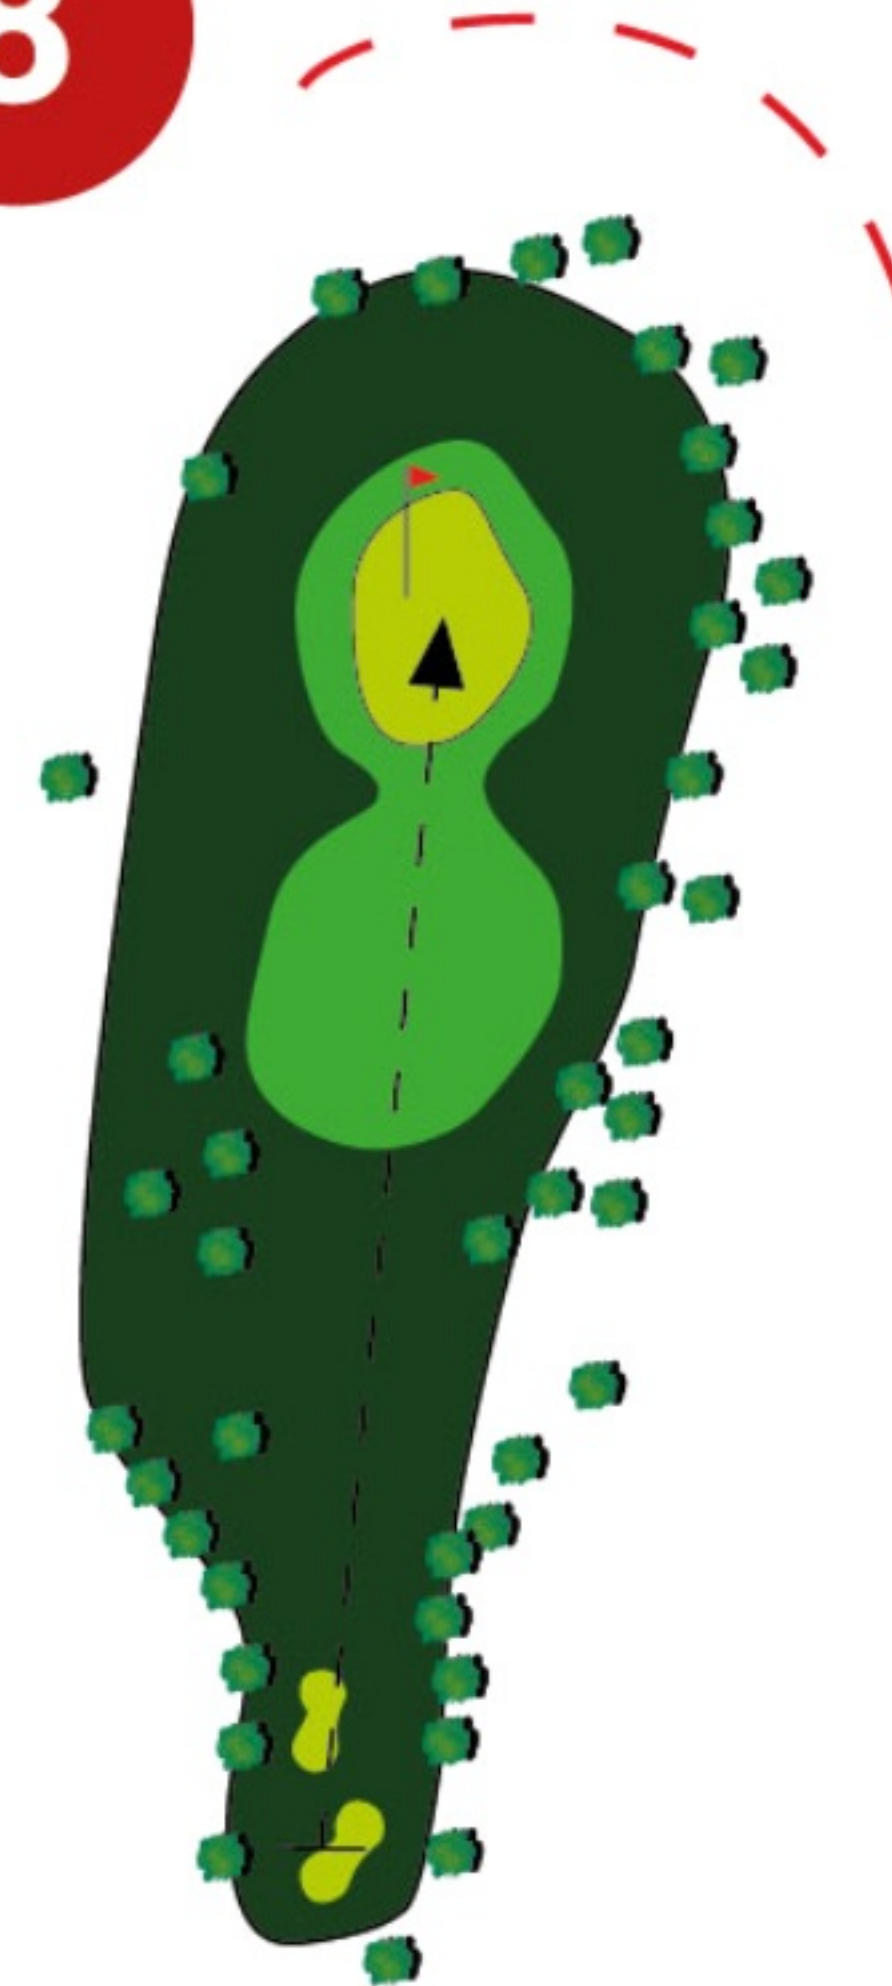

• CAMPO PITCH&PUTT

Verdes: 103 metros.

WWW•OLIVAR•GOLF

Golf Olivar de la Hinojosa.

Avda. de Dublín S/N; Campo de las Naciones, 28042 Madrid (MADRID) - 91 721 1889

8

A red circle containing the white number 8, indicating the hole number.