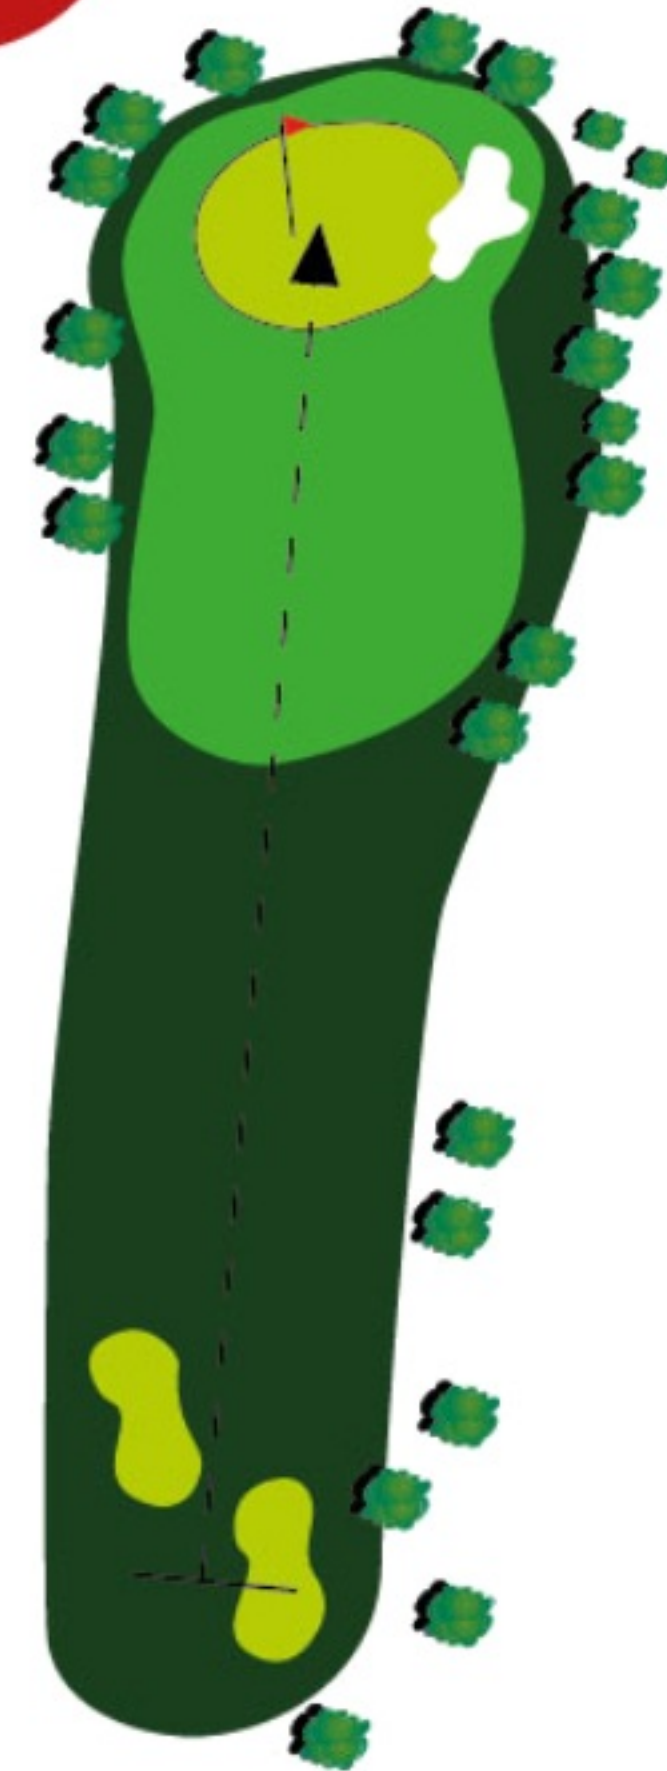

WWW•OLIVAR•GOLF

Golf Olivar de la Hinojosa.

Avda. de Dublín S/N; Campo de las Naciones, 28042 Madrid (MADRID) - 91 721 1889

6