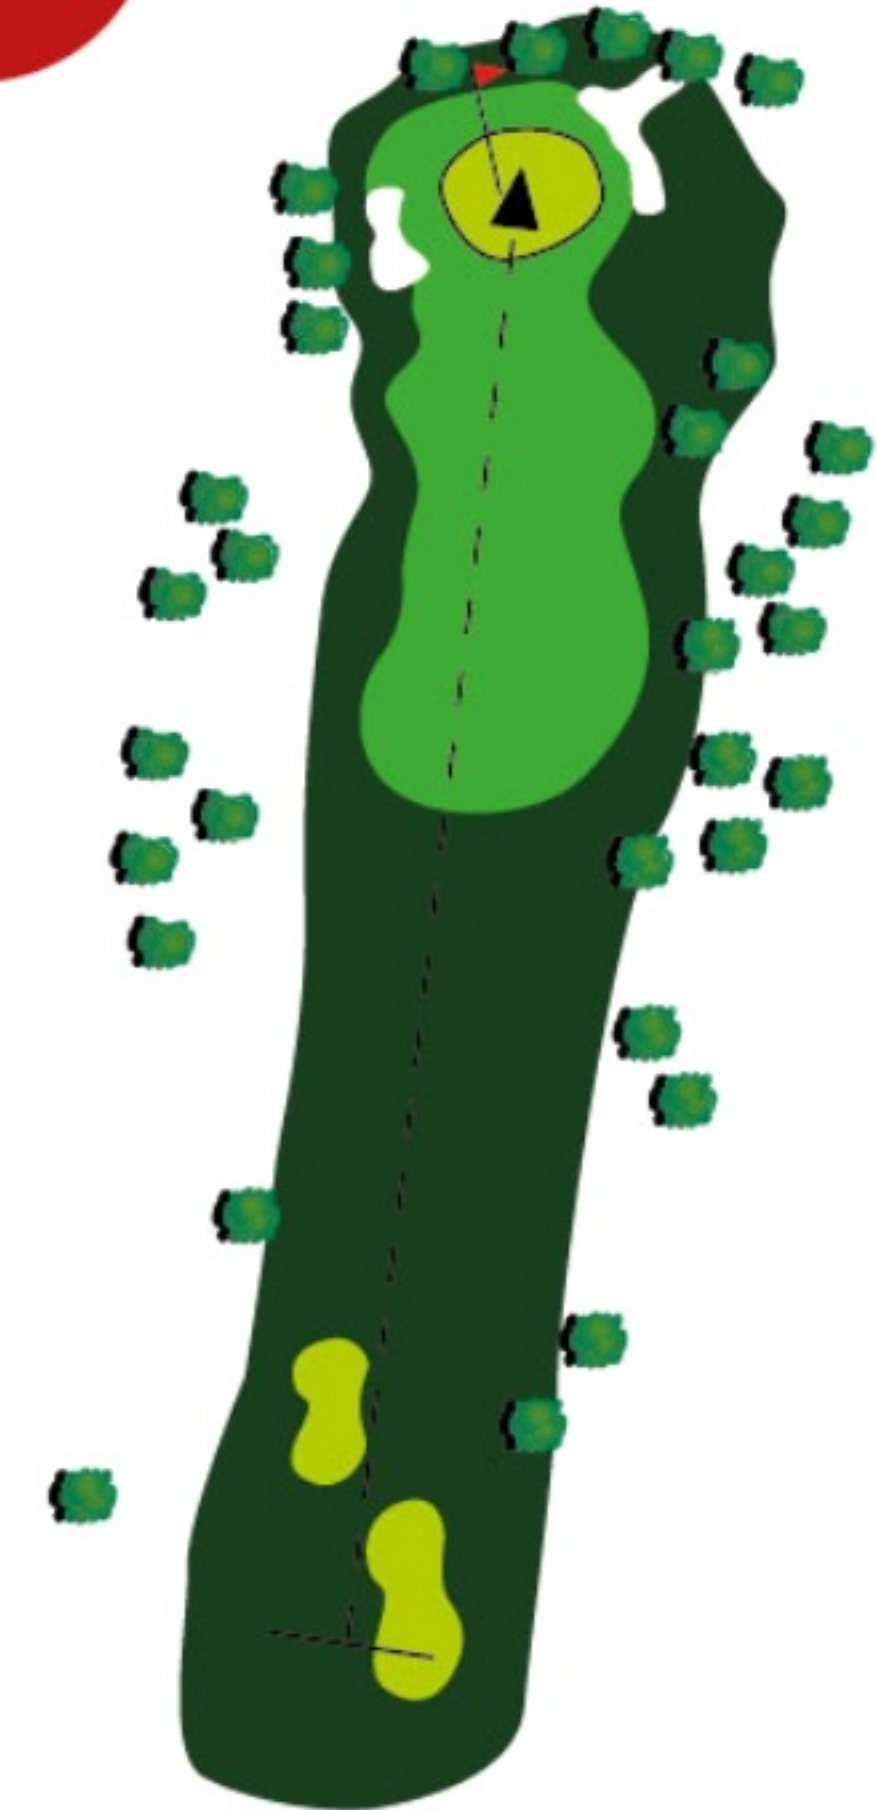

• HOYO 6 •
Campo corto 9 Hoyos

• CAMPO PAR 29

Amarillas: 148 metros.
Rojas: 129 metros.

• CAMPO PITCH&PUTT

Verdes: 88 metros.

WWW•OLIVAR•GOLF

Golf Olivar de la Hinojosa.

Avda. de Dublín S/N; Campo de las Naciones, 28042 Madrid (MADRID) - 91 721 1889

6

PAR 3
HCP 3

• HOYO 7 •
Campo corto 9 Hoyos

7

• CAMPO PAR 29

Amarillas: 139 metros.
Rojas: 123 metros.

• CAMPO PITCH&PUTT

Verdes: 120 metros.

WWW•OLIVAR•GOLF

Golf Olivar de la Hinojosa.

Avda. de Dublín S/N; Campo de las Naciones, 28042 Madrid (MADRID) - 91 721 1889

PAR 3
HCP 5

• HOYO 8 •
Campo corto 9 Hoyos

• CAMPO PAR 29

Amarillas: 119 metros.
Rojas: 103 metros.