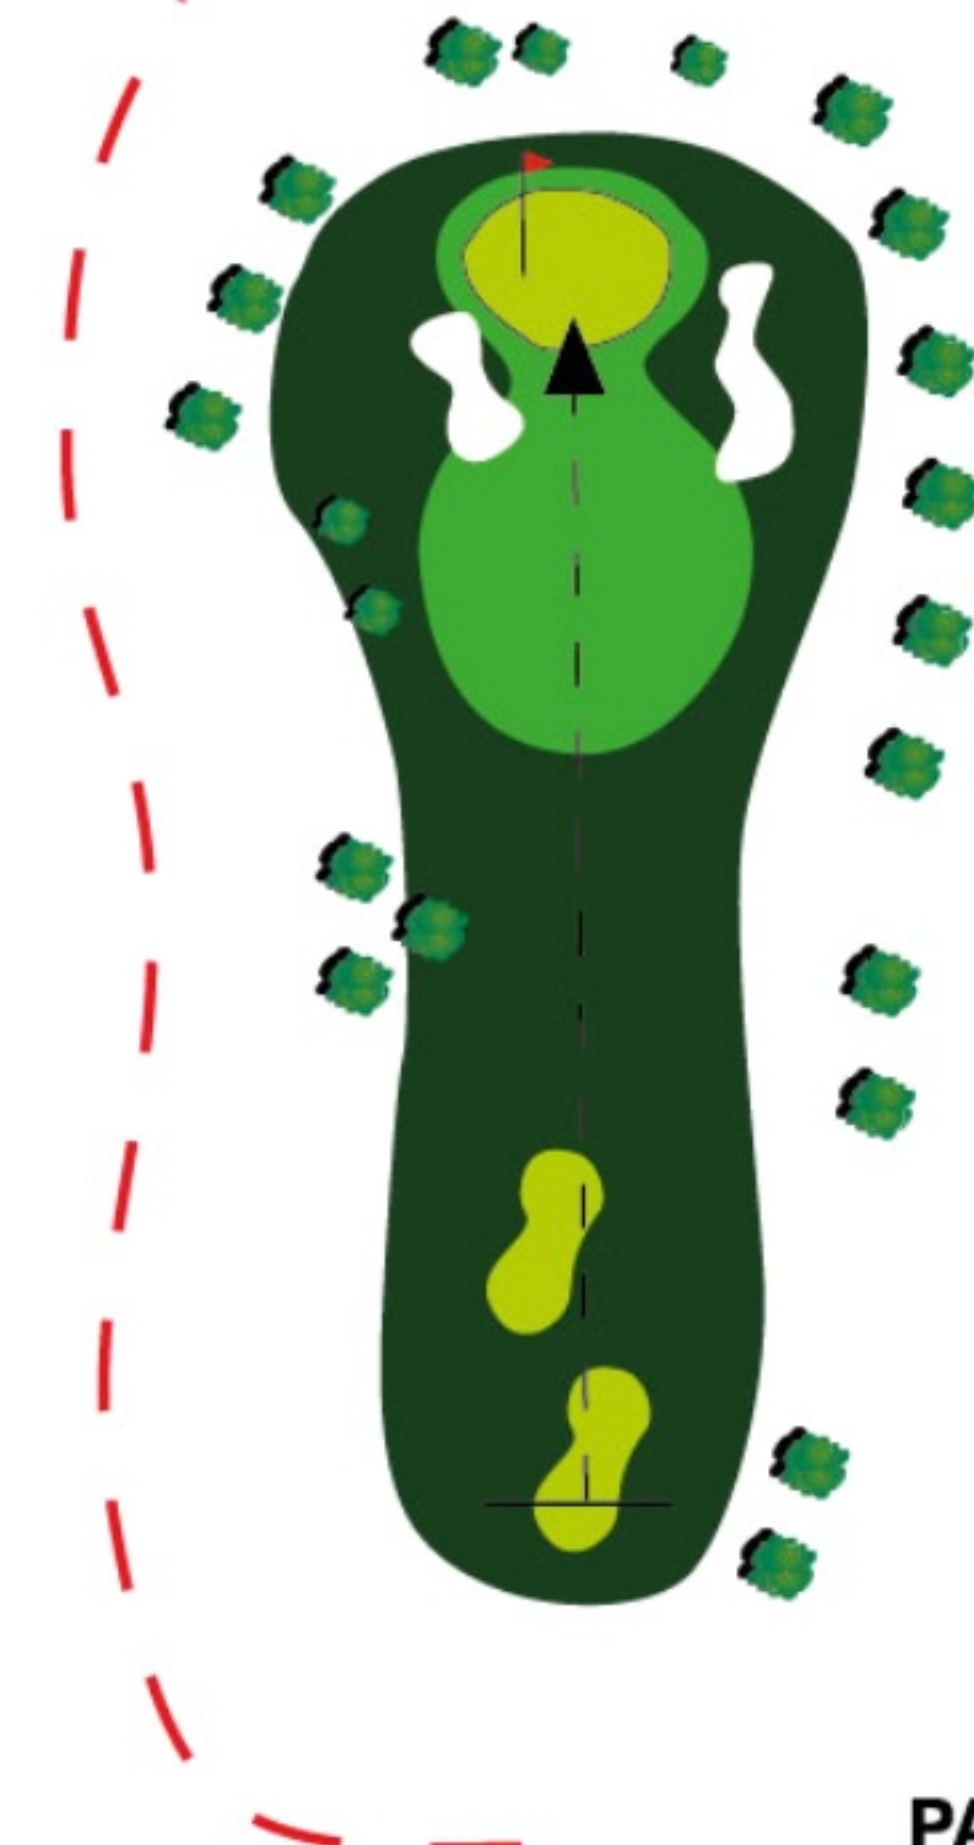

Amarillas: 105 metros.
Rojas: 92 metros.

• CAMPO PITCH&PUTT

Verdes: 105 metros.

WWW•OLIVAR•GOLF

Golf Olivar de la Hinojosa.

Avda. de Dublín S/N; Campo de las Naciones, 28042 Madrid (MADRID) - 91 721 1889

1

PAR 3
HCP 8

• HOYO 2 •
Campo corto 9 Hoyos

• CAMPO PAR 29

Amarillas: 145 metros.
Rojas: 126 metros.

• CAMPO PITCH&PUTT

Verdes: 115 metros.

WWW•OLIVAR•GOLF

Golf Olivar de la Hinojosa.

Avda. de Dublín S/N; Campo de las Naciones, 28042 Madrid (MADRID) - 91 721 1889