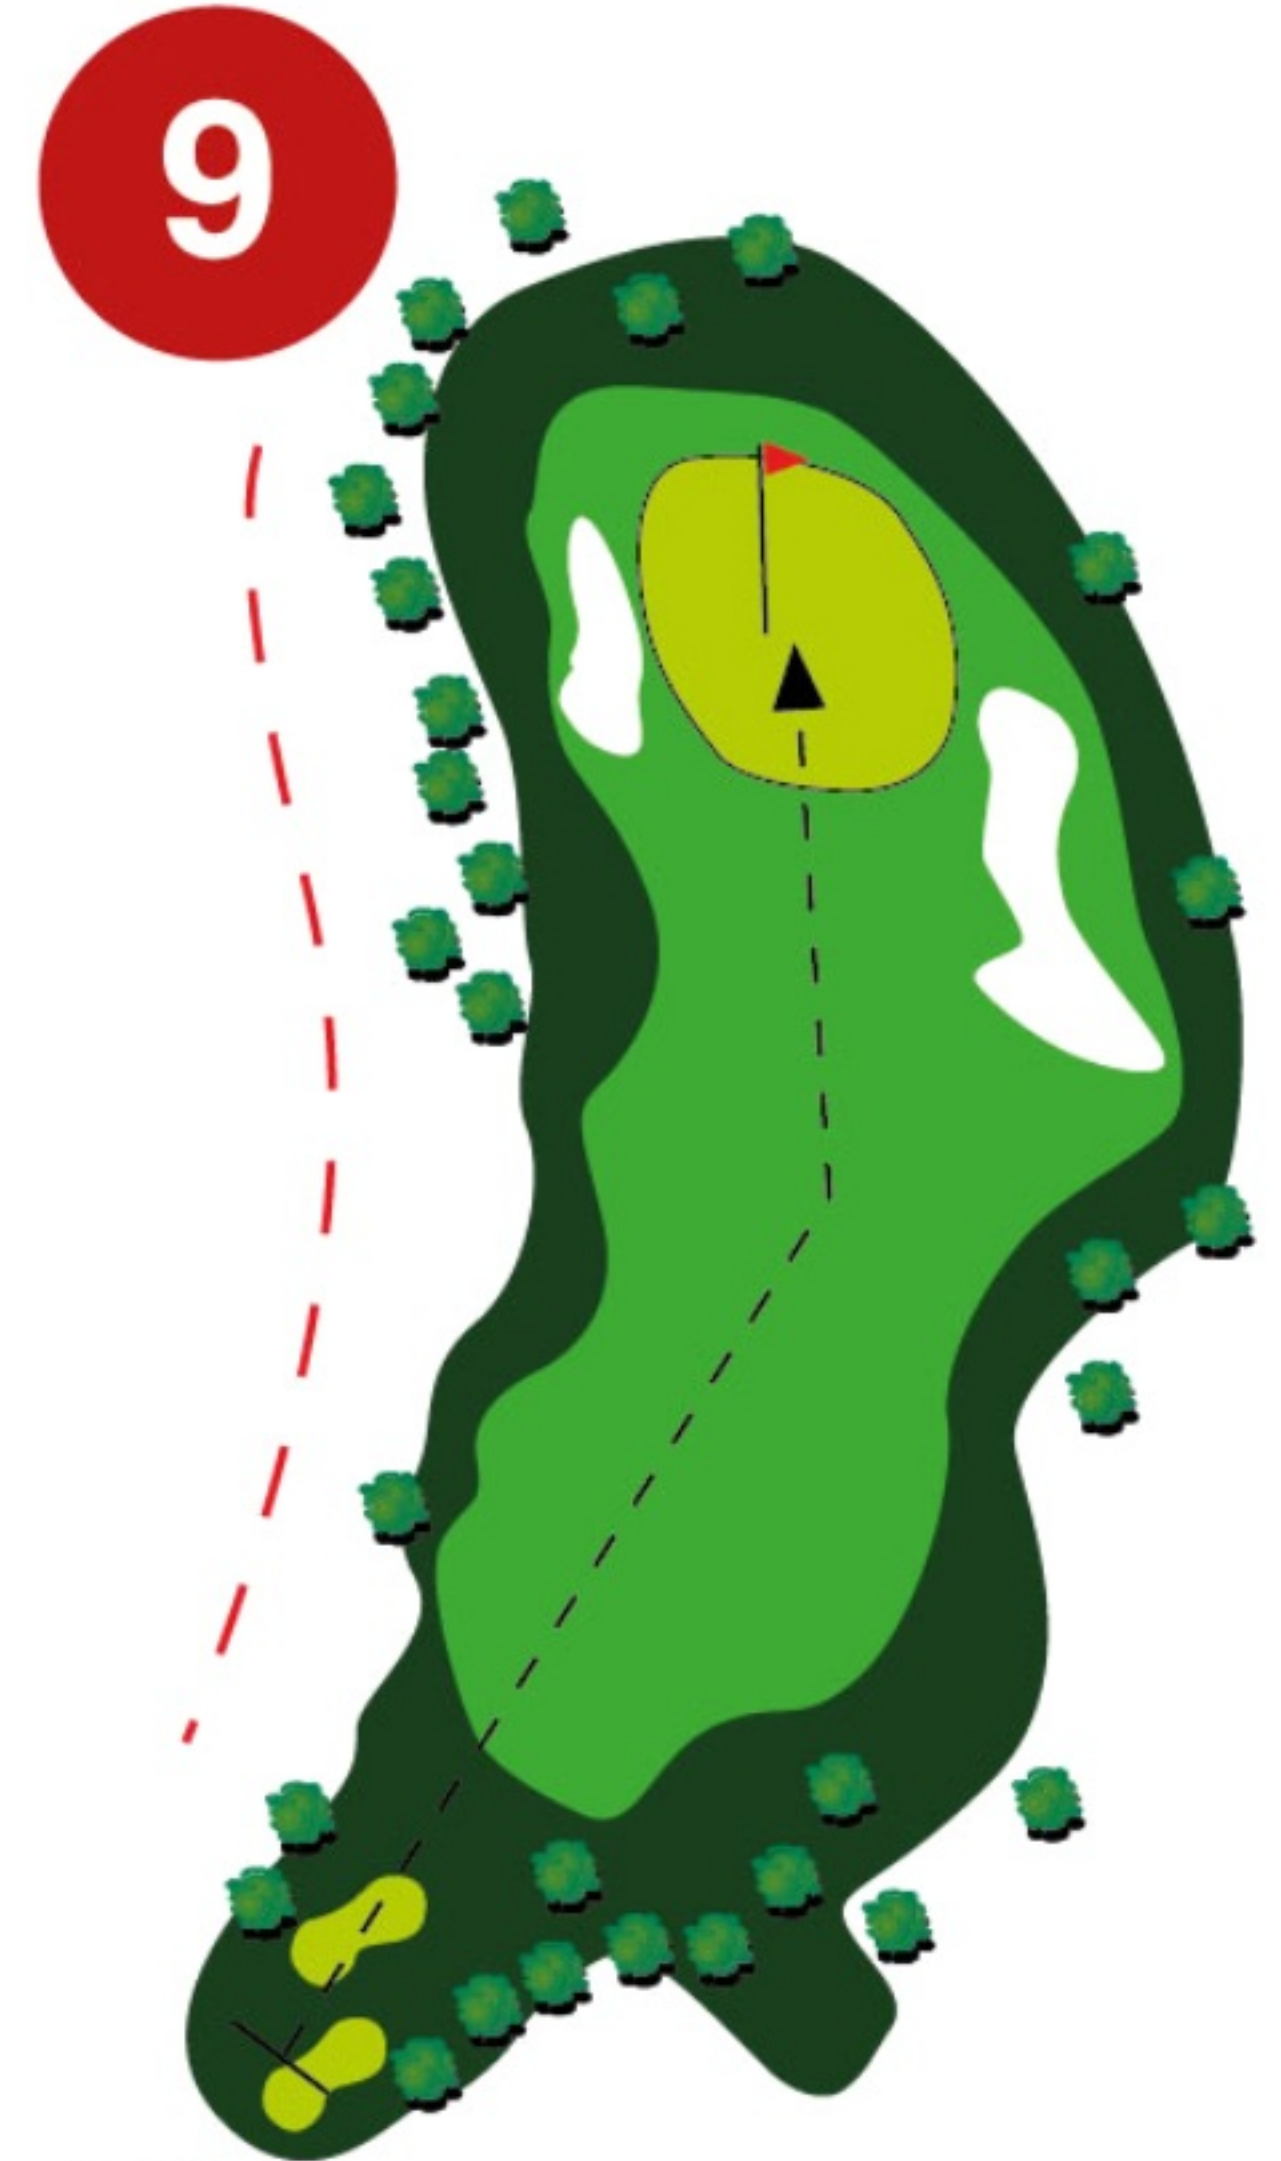

Amarillas: 116 metros.
Rojas: 101 metros.

• CAMPO PITCH&PUTT

Verdes: 101 metros.

WWW•OLIVAR•GOLF

Golf Olivar de la Hinojosa.

Avda. de Dublín S/N; Campo de las Naciones, 28042 Madrid (MADRID) - 91 721 1889

PAR 3
HCP 7

• CAMPO PITCH&PUTT

Verdes: 103 metros.

WWW•OLIVAR•GOLF

Golf Olivar de la Hinojosa.

Avda. de Dublín S/N; Campo de las Naciones, 28042 Madrid (MADRID) - 91 721 1889

8

A red circle containing the white number 8, indicating the hole number.

PAR 3
HCP 9

• HOYO 9 •
Campo corto 9 Hoyos

• CAMPO PAR 29

Amarillas: 242 metros.
Rojas: 230 metros.

• CAMPO PITCH&PUTT

Verdes: 111 metros.

WWW•OLIVAR•GOLF

Golf Olivar de la Hinojosa.

Avda. de Dublín S/N; Campo de las Naciones, 28042 Madrid (MADRID) - 91 721 1889

PAR 4
HCP 1

WWW•OLIVAR•GOLF

Golf Olivar de la Hinojosa.

Avda. de Dublín S/N; Campo de las Naciones, 28042 Madrid (MADRID) - 91 721 1889